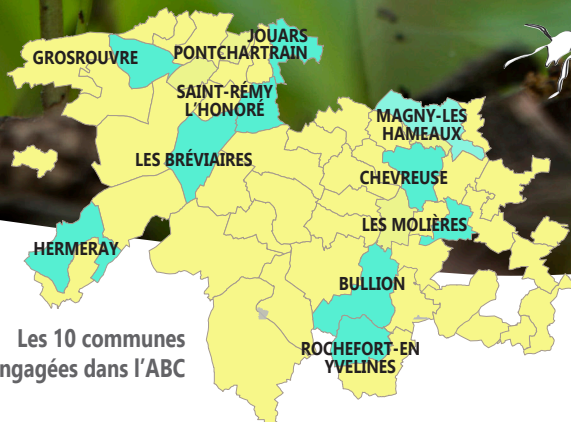

ATLAS de la BIODIVERSITÉ COMMUNALE

Contribuez

à l'inventaire des richesses naturelles de votre commune

OBSERVER

PARTAGEZ

SENSIBILISER

Rapportez
vos observations
sur la plateforme
participative

Les 10 communes
engagées dans l'ABC

Avec le soutien financier de :

Région
Île-de-France

Tous acteurs de la biodiversité ! Découvrez votre biodiversité locale

Dresser un inventaire des plantes, animaux et milieux naturels d'une commune, et faire connaître à tous cette richesse en mobilisant les habitants, les élus, les scientifiques, c'est l'originalité des Atlas de la Biodiversité Communale que le Parc accompagne dans 10 communes volontaires tirées au sort. Une série de rendez-vous est programmée jusqu'à l'été 2023 dans les communes concernées. Alors que vous soyez débutants, amateurs, passionnés ou tout simplement curieux de nature, rejoignez-nous et parlez-en autour de vous !